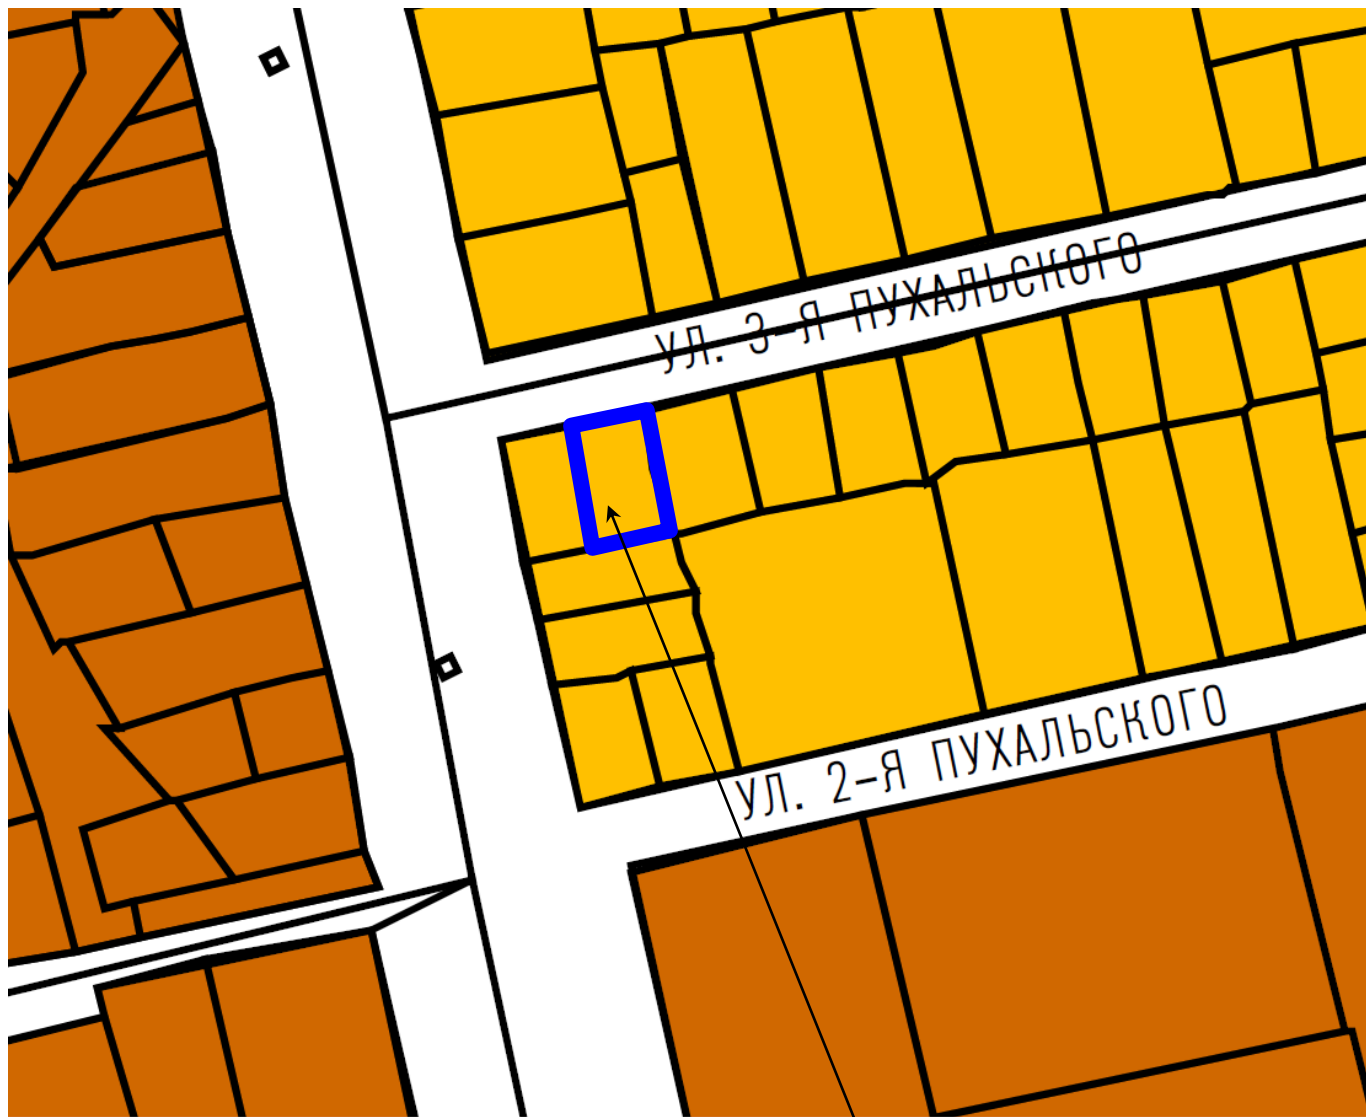

ФРАГМЕНТ КАРТЫ ГРАДОСТРОИТЕЛЬНОГО ЗОНИРОВАНИЯ ГОРОДА ТВЕРИ

Границы территориальных зон

Правил землепользования и застройки города Твери, утвержденных решением Тверской городской Думы от 02.07.2003 № 71

земельный участок с кадастровым номером 69:40:0300069:2

Виды территориальных зон

Жилые зоны

- Ж-1. Зона индивидуальной жилой застройки
- Ж-2. Зона малоэтажной жилой застройки
- Ж-3. Зона среднеэтажной жилой застройки (не выше 8 этажей)
- Ж-4. Зона многоэтажной (высотной) жилой застройки (9 этажей и выше)
- ПЗ. Зона перспективной застройки
- Ж-сд. Зона садоводства и дачного хозяйства